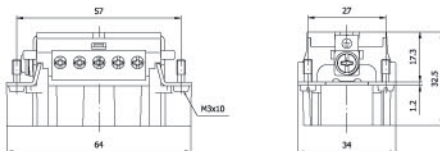

Amb. /Adet - Packing/Pcs. 10

29175
29175S
UZATMA GÖVDE-3
(M.Contalı)
Hood (W.Locker&Seal)

Amb. /Adet
Packing/Pcs. 10

29021
FIŞ ÇEKİRDEK
Male Insert

Amb. /Adet - Packing/Pcs. 50

10*16A Uzatma Gövde-3
Maksimum rakor ölçüleri