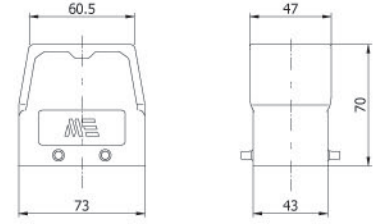

Amb. /Adet - Packing/Pcs. 10