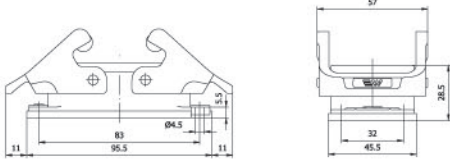

Amb. /Adet - Packing/Pcs. 10

29049
29049S
UZATMA GÖVDE -2
(Yan. Girişli-M. Contalı)
Hood (Side Entry-W.Locker&Seal)

Amb. /Adet - Packing/Pcs. 10

29040
29040S
MAKİNE GÖVDE
Housing (Bulkhead Mounting)

Amb. /Adet - Packing/Pcs. 15