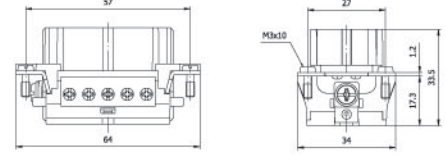

Amb. /Adet - Packing/Pcs. 50