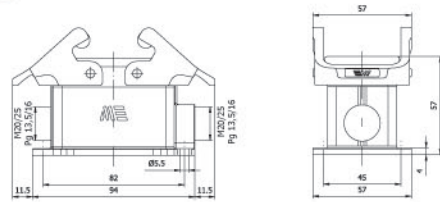

29020
PRİZ ÇEKİRDEK
Female Insert

Amb. /Adet - Packing/Pcs. 50

29054
29054S
DUVAR GÖVDE
Housing (Surface Mounting)

Amb. /Adet - Packing/Pcs. 10

29174
UZATMA GÖVDE-3
Hood

Amb. /Adet - Packing/Pcs. 10

29055
29055S
DUVAR GÖVDE
(Çift Giriş)
Housing
(Surface Mounting - Two Entries)

Amb. /Adet - Packing/Pcs. 10

29175
29175S
UZATMA GÖVDE-3
(M.Contalı)
Hood (W.Locker&Seal)

Amb. /Adet
Packing/Pcs. 10

29021
FIŞ ÇEKİRDEK
Male Insert

Amb. /Adet - Packing/Pcs. 50

10*16A Uzatma Gövde-3
Maksimum rakor ölçüleri