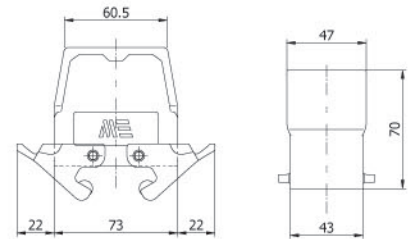

29020
PRİZ ÇEKİRDEK
Female Insert

Amb. /Adet - Packing/Pcs. 50

29054
29054S
DUVAR GÖVDE
Housing (Surface Mounting)

Amb. /Adet - Packing/Pcs. 10

29174
UZATMA GÖVDE-3
Hood

Amb. /Adet - Packing/Pcs. 10

29055
29055S
DUVAR GÖVDE
(Çift Giriş)
Housing
(Surface Mounting - Two Entries)

Amb. /Adet - Packing/Pcs. 10

29175
29175S
UZATMA GÖVDE-3
(M.Contalı)
Hood (W.Locker&Seal)

Amb. /Adet
Packing/Pcs. 10

29021
FIŞ ÇEKİRDEK
Male Insert

Amb. /Adet - Packing/Pcs. 50

10*16A Uzatma Gövde-3
Maksimum rakor ölçüleri