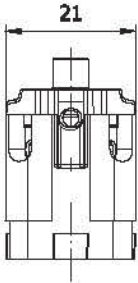

### FİŞ ÇEKİRDEK

Vidalı terminal

Kablo pabuđu

Kablo: 0.5 - 1.5 mm<sup>2</sup>

### Male Insert

Screw terminal

With wire protection

Wire: 0.5 - 1.5 mm<sup>2</sup>

Parça No. / Part No.

**29011**

Amb. /Adet - Packing/Pcs. 100

### PRİZ ÇEKİRDEK

Vidalı terminal

Kablo pabuđu

Kablo: 0.5 - 1.5 mm<sup>2</sup>

### Female Insert

Screw terminal

With wire protection

Wire: 0.5 - 1.5 mm<sup>2</sup>

Parça No. / Part No.

**29010**

Amb. /Adet - Packing/Pcs. 100