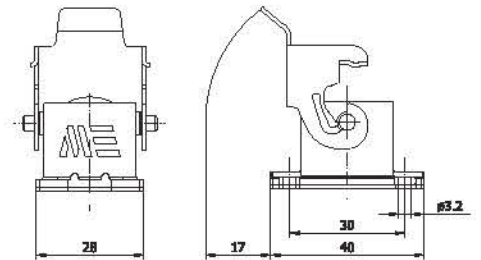

UZATMA PRİZ GÖVDE / Hood For Female Insert

Parça No. / Part No.	Malzeme / Material	Ø
29015S	Alüminyum Aluminium	PG 11
29015-0405S	Metal mandal Metal latch	PG 13,5
29015-2205S	Gri / Grey	M 20
29015-0304S	Alüminyum Aluminium	PG 11
29015-0404S	Metal mandal Metal latch	PG 13,5
29015-2204S	Siyah / Black	M 20

Amb. / Adet - Packing / Pcs. 50

UZATMA PRİZ GÖVDE / Hood For Female Insert

Parça No. / Part No.	Malzeme / Material	Ø
29079	Termoplastik Thermo Plastic	PG 11
29079-0405	Plastik mandal Plastic latch	PG 13,5
29079-2205	Gri / Grey	M 20
29079-0304	Termoplastik Thermo Plastic	PG 11
29079-0404	Plastik mandal Plastic latch	PG 13,5
29079-2204	Siyah / Black	M 20

Amb. / Adet - Packing / Pcs. 50

MAKİNE PRİZ GÖVDE / Housing

Parça No. / Part No.	Malzeme / Material
29013S	Alüminyum / Aluminium Metal mandal / Metal latch Gri / Grey
29013-04S	Alüminyum / Aluminium Metal mandal / Metal latch Siyah / Black