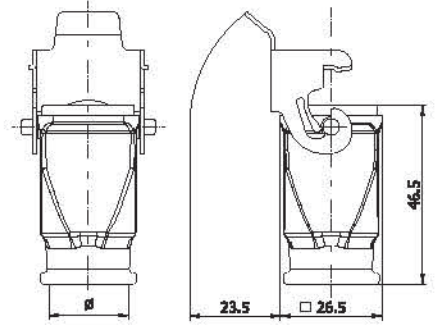

UZATMA PRİZ GÖVDE / Hood For Female Insert

Parça No. / Part No.	Malzeme / Material	Ø
29015S	Alüminyum Aluminium	PG 11
29015-0405S	Metal mandal Metal latch	PG 13,5
29015-2205S	Gri / Grey	M 20
29015-0304S	Alüminyum Aluminium	PG 11
29015-0404S	Metal mandal Metal latch	PG 13,5
29015-2204S	Siyah / Black	M 20

Amb. / Adet - Packing / Pcs. 50

UZATMA PRİZ GÖVDE / Hood For Female Insert

Parça No. / Part No.	Malzeme / Material	Ø
29079	Termoplastik Thermo Plastic	PG 11
29079-0405	Plastik mandal Plastic latch	PG 13,5
29079-2205	Gri / Grey	M 20
29079-0304	Termoplastik Thermo Plastic	PG 11
29079-0404	Plastik mandal Plastic latch	PG 13,5
29079-2204	Siyah / Black	M 20

Amb. / Adet - Packing / Pcs. 50

MAKİNE PRİZ GÖVDE / Housing

Parça No. / Part No.	Malzeme / Material
29013S	Alüminyum / Aluminium Metal mandal / Metal latch Gri / Grey
29013-04S	Alüminyum / Aluminium Metal mandal / Metal latch Siyah / Black