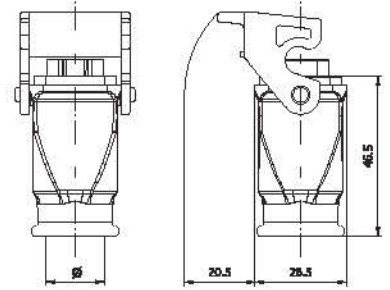

UZATMA PRİZ GÖVDE / Hood For Female Insert

Parça No. / Part No.	Malzeme / Material	Ø
29015S	Alüminyum Aluminium	PG 11
29015-0405S	Metal mandal Metal latch	PG 13,5
29015-2205S	Gri / Grey	M 20
29015-0304S	Alüminyum Aluminium	PG 11
29015-0404S	Metal mandal Metal latch	PG 13,5
29015-2204S	Siyah / Black	M 20

Amb. / Adet - Packing / Pcs. 50

UZATMA PRİZ GÖVDE / Hood For Female Insert

Parça No. / Part No.	Malzeme / Material	Ø
29079	Termoplastik Thermo Plastic	PG 11
29079-0405	Plastik mandal Plastic latch	PG 13,5
29079-2205	Gri / Grey	M 20
29079-0304	Termoplastik Thermo Plastic	PG 11
29079-0404	Plastik mandal Plastic latch	PG 13,5
29079-2204	Siyah / Black	M 20

Amb. / Adet - Packing / Pcs. 50

MAKİNE PRİZ GÖVDE / Housing

Parça No. / Part No.	Malzeme / Material
29013S	Alüminyum / Aluminium Metal mandal / Metal latch Gri / Grey
29013-04S	Alüminyum / Aluminium Metal mandal / Metal latch Siyah / Black