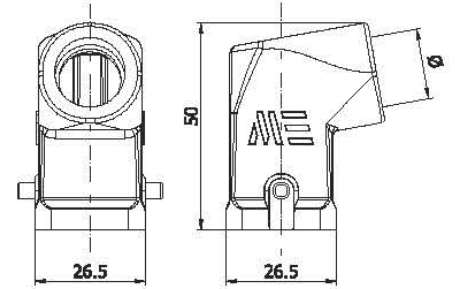

UZATMA FIŞ GÖVDE / Hood For Male Insert

Parça No. / Part No.	Malzeme / Material	Ø
29017	Alüminyum Aluminium Gri / Grey	PG 11
29017-0405		PG 13,5
29017-2205		M 20
29017-0304	Alüminyum Aluminium Siyah / Black	PG 11
29017-0404		PG 13,5
29017-2204		M 20

Amb. / Adet - Packing / Pcs. 50

UZATMA FIŞ GÖVDE / Hood For Male Insert

Parça No. / Part No.	Malzeme / Material	Ø
29080	Termoplastik Thermo Plastic Gri / Grey	PG 11
29080-0405		PG 13,5
29080-2205		M 20
29080-0304	Termoplastik Thermo Plastic Siyah / Black	PG 11
29080-0404		PG 13,5
29080-2204		M 20

Amb. / Adet - Packing / Pcs. 50

EĞİK FIŞ GÖVDE / Hood For Male Insert (Angled)

Parça No. / Part No.	Malzeme / Material	Ø
29019	Alüminyum Aluminium Gri / Grey	PG 11
29019-0405		PG 13,5
29019-2205		M 20
29019-0304	Alüminyum Aluminium Siyah / Black	PG 11
29019-0404		PG 13,5
29019-2204		M 20

Amb. / Adet - Packing / Pcs. 50

4*10A (3P+E)