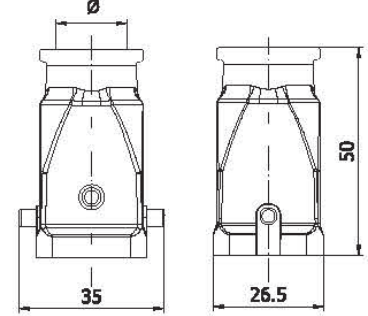

UZATMA FIŞ GÖVDE / Hood For Male Insert

Parça No. / Part No.	Malzeme / Material	Ø
29017	Alüminyum Aluminium Gri / Grey	PG 11
29017-0405		PG 13,5
29017-2205		M 20
29017-0304	Alüminyum Aluminium Siyah / Black	PG 11
29017-0404		PG 13,5
29017-2204		M 20

Amb. / Adet - Packing / Pcs. 50

UZATMA FIŞ GÖVDE / Hood For Male Insert

Parça No. / Part No.	Malzeme / Material	Ø
29080	Termoplastik Thermo Plastic Gri / Grey	PG 11
29080-0405		PG 13,5
29080-2205		M 20
29080-0304	Termoplastik Thermo Plastic Siyah / Black	PG 11
29080-0404		PG 13,5
29080-2204		M 20

Amb. / Adet - Packing / Pcs. 50

EĞİK FIŞ GÖVDE / Hood For Male Insert (Angled)

Parça No. / Part No.	Malzeme / Material	Ø
29019	Alüminyum Aluminium Gri / Grey	PG 11
29019-0405		PG 13,5
29019-2205		M 20
29019-0304	Alüminyum Aluminium Siyah / Black	PG 11
29019-0404		PG 13,5
29019-2204		M 20

Amb. / Adet - Packing / Pcs. 50

4*10A (3P+E)