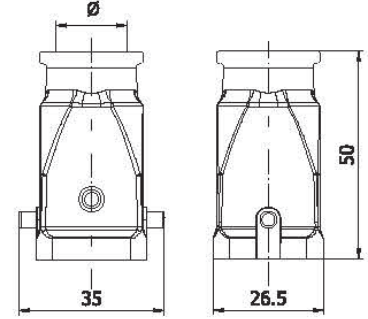

UZATMA FIŞ GÖVDE / Hood For Male Insert

Parça No. / Part No.	Malzeme / Material	Ø
29017	Alüminyum Aluminium Gri / Grey	PG 11
29017-0405		PG 13,5
29017-2205		M 20
29017-0304	Alüminyum Aluminium Siyah / Black	PG 11
29017-0404		PG 13,5
29017-2204		M 20

Amb. / Adet - Packing / Pcs. 50

UZATMA FIŞ GÖVDE / Hood For Male Insert

Parça No. / Part No.	Malzeme / Material	Ø
29080	Termoplastik Thermo Plastic Gri / Grey	PG 11
29080-0405		PG 13,5
29080-2205		M 20
29080-0304	Termoplastik Thermo Plastic Siyah / Black	PG 11
29080-0404		PG 13,5
29080-2204		M 20

Amb. / Adet - Packing / Pcs. 50

EĞİK FIŞ GÖVDE / Hood For Male Insert (Angled)

Parça No. / Part No.	Malzeme / Material	Ø
29019	Alüminyum Aluminium Gri / Grey	PG 11
29019-0405		PG 13,5
29019-2205		M 20
29019-0304	Alüminyum Aluminium Siyah / Black	PG 11
29019-0404		PG 13,5
29019-2204		M 20

Amb. / Adet - Packing / Pcs. 50

4*10A (3P+E)