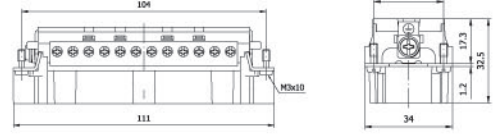

29044
29044S
MAKİNE GÖVDE
Housing (Bulkhead Mounting)

Amb. /Adet - Packing/Pcs. 10

29025
FİŞ ÇEKİRDEK (1-24)
Male Insert (1-24)

Amb. /Adet - Packing/Pcs. 25

29058
29058S
DUVAR GÖVDE
Housing (Surface Mounting)

Amb. /Adet - Packing/Pcs. 8

29178
UZATMA GÖVDE-3
Hood

Amb. /Adet - Packing/Pcs. 10

29059
29059S
DUVAR GÖVDE
(Çift Giriş)
Housing
(Surface Mounting - Two Entries)

Amb. /Adet - Packing/Pcs. 8

29179
29179S
UZATMA GÖVDE-3
(M.Contalı)
Hood (W.Locker&Seal)

Amb. /Adet
Packing/Pcs. 6

29024
PRİZ ÇEKİRDEK (1-24)
Female Insert (1-24)

Amb. /Adet - Packing/Pcs. 25

24*16A Uzatma Gövde-3
Maksimum rakor ölçüleri

29178 / 29179 / 29179S		
A	B	C
Pg 29 (1 adet)	Pg 29 (1 adet)	Pg 29 (1 adet)
Pg 29 (2 adet)	Pg 29 (2 adet)	
M 40 (1 adet)	M 32 (1 adet)	M 32 (1 adet)
M 40 (2 adet)	M 32 (2 adet)	