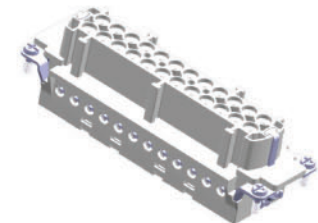

29044
29044S
MAKİNE GÖVDE
Housing (Bulkhead Mounting)

Amb. /Adet - Packing/Pcs. 10

29025
FİŞ ÇEKİRDEK (1-24)
Male Insert (1-24)

Amb. /Adet - Packing/Pcs. 25

29058
29058S
DUVAR GÖVDE
Housing (Surface Mounting)

Amb. /Adet - Packing/Pcs. 8

29178
UZATMA GÖVDE-3
Hood

Amb. /Adet - Packing/Pcs. 10

29059
29059S
DUVAR GÖVDE
(Çift Giriş)
Housing
(Surface Mounting - Two Entries)

Amb. /Adet - Packing/Pcs. 8

29179
29179S
UZATMA GÖVDE-3
(M.Contalı)
Hood (W.Locker&Seal)

Amb. /Adet
Packing/Pcs. 6

29024
PRİZ ÇEKİRDEK (1-24)
Female Insert (1-24)

Amb. /Adet - Packing/Pcs. 25

24*16A Uzatma Gövde-3
Maksimum rakor ölçüleri

29178 / 29179 / 29179S		
A	B	C
Pg 29 (1 adet)	Pg 29 (1 adet)	Pg 29 (1 adet)
Pg 29 (2 adet)	Pg 29 (2 adet)	
M 40 (1 adet)	M 32 (1 adet)	M 32 (1 adet)
M 40 (2 adet)	M 32 (2 adet)	