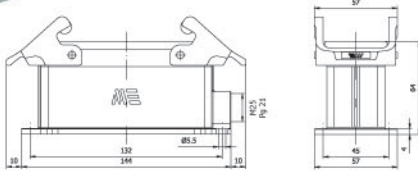

29044
29044S
MAKİNE GÖVDE
Housing (Bulkhead Mounting)

Amb. /Adet - Packing/Pcs. 10

29025
FİŞ ÇEKİRDEK (1-24)
Male Insert (1-24)

Amb. /Adet - Packing/Pcs. 25

29058
29058S
DUVAR GÖVDE
Housing (Surface Mounting)

Amb. /Adet - Packing/Pcs. 8

29178
UZATMA GÖVDE-3
Hood

Amb. /Adet - Packing/Pcs. 10

29059
29059S
DUVAR GÖVDE
(Çift Giriş)
Housing
(Surface Mounting - Two Entries)

Amb. /Adet - Packing/Pcs. 8

29179
29179S
UZATMA GÖVDE-3
(M.Contalı)
Hood (W.Locker&Seal)

Amb. /Adet
Packing/Pcs. 6

29024
PRİZ ÇEKİRDEK (1-24)
Female Insert (1-24)

Amb. /Adet - Packing/Pcs. 25

24*16A Uzatma Gövde-3
Maksimum rakor ölçüleri

29178 / 29179 / 29179S		
A	B	C
Pg 29 (1 adet)	Pg 29 (1 adet)	Pg 29 (1 adet)
Pg 29 (2 adet)	Pg 29 (2 adet)	
M 40 (1 adet)	M 32 (1 adet)	M 32 (1 adet)
M 40 (2 adet)	M 32 (2 adet)	