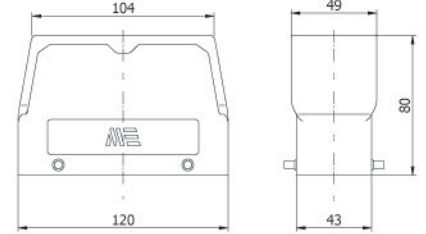

29044
29044S
MAKİNE GÖVDE
Housing (Bulkhead Mounting)

Amb. /Adet - Packing/Pcs. 10

29025
FİŞ ÇEKİRDEK (1-24)
Male Insert (1-24)

Amb. /Adet - Packing/Pcs. 25

29058
29058S
DUVAR GÖVDE
Housing (Surface Mounting)

Amb. /Adet - Packing/Pcs. 8

29178
UZATMA GÖVDE-3
Hood

Amb. /Adet - Packing/Pcs. 10

29059
29059S
DUVAR GÖVDE
(Çift Giriş)
Housing
(Surface Mounting - Two Entries)

Amb. /Adet - Packing/Pcs. 8

29179
29179S
UZATMA GÖVDE-3
(M.Contalı)
Hood (W.Locker&Seal)

Amb. /Adet
Packing/Pcs. 6

29024
PRİZ ÇEKİRDEK (1-24)
Female Insert (1-24)

Amb. /Adet - Packing/Pcs. 25

24*16A Uzatma Gövde-3
Maksimum rakor ölçüleri

29178 / 29179 / 29179S		
A	B	C
Pg 29 (1 adet)	Pg 29 (1 adet)	Pg 29 (1 adet)
Pg 29 (2 adet)	Pg 29 (2 adet)	
M 40 (1 adet)	M 32 (1 adet)	M 32 (1 adet)
M 40 (2 adet)	M 32 (2 adet)	