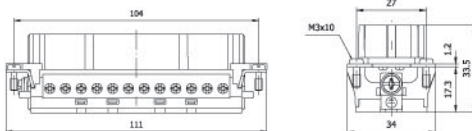

29044
29044S
MAKİNE GÖVDE
Housing (Bulkhead Mounting)

Amb. /Adet - Packing/Pcs. 10

29025
FİŞ ÇEKİRDEK (1-24)
Male Insert (1-24)

Amb. /Adet - Packing/Pcs. 25

29058
29058S
DUVAR GÖVDE
Housing (Surface Mounting)

Amb. /Adet - Packing/Pcs. 8

29178
UZATMA GÖVDE-3
Hood

Amb. /Adet - Packing/Pcs. 10

29059
29059S
DUVAR GÖVDE
(Çift Giriş)
Housing
(Surface Mounting - Two Entries)

Amb. /Adet - Packing/Pcs. 8

29179
29179S
UZATMA GÖVDE-3
(M.Contalı)
Hood (W.Locker&Seal)

Amb. /Adet
Packing/Pcs. 6

29024
PRİZ ÇEKİRDEK (1-24)
Female Insert (1-24)

Amb. /Adet - Packing/Pcs. 25

24*16A Uzatma Gövde-3
Maksimum rakor ölçüleri

29178 / 29179 / 29179S		
A	B	C
Pg 29 (1 adet)	Pg 29 (1 adet)	Pg 29 (1 adet)
Pg 29 (2 adet)	Pg 29 (2 adet)	
M 40 (1 adet)	M 32 (1 adet)	M 32 (1 adet)
M 40 (2 adet)	M 32 (2 adet)	