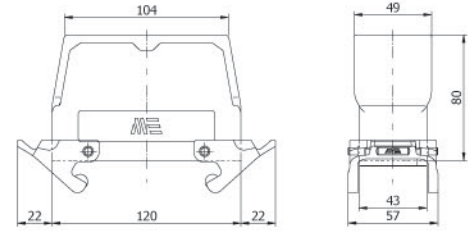

29044
29044S
MAKİNE GÖVDE
Housing (Bulkhead Mounting)

Amb. /Adet - Packing/Pcs. 10

29025
FİŞ ÇEKİRDEK (1-24)
Male Insert (1-24)

Amb. /Adet - Packing/Pcs. 25

29058
29058S
DUVAR GÖVDE
Housing (Surface Mounting)

Amb. /Adet - Packing/Pcs. 8

29178
UZATMA GÖVDE-3
Hood

Amb. /Adet - Packing/Pcs. 10

29059
29059S
DUVAR GÖVDE
(Çift Giriş)
Housing
(Surface Mounting - Two Entries)

Amb. /Adet - Packing/Pcs. 8

29179
29179S
UZATMA GÖVDE-3
(M.Contalı)
Hood (W.Locker&Seal)

Amb. /Adet
Packing/Pcs. 6

29024
PRİZ ÇEKİRDEK (1-24)
Female Insert (1-24)

Amb. /Adet - Packing/Pcs. 25

24*16A Uzatma Gövde-3
Maksimum rakor ölçüleri

29178 / 29179 / 29179S		
A	B	C
Pg 29 (1 adet)	Pg 29 (1 adet)	Pg 29 (1 adet)
Pg 29 (2 adet)	Pg 29 (2 adet)	
M 40 (1 adet)	M 32 (1 adet)	M 32 (1 adet)
M 40 (2 adet)	M 32 (2 adet)	