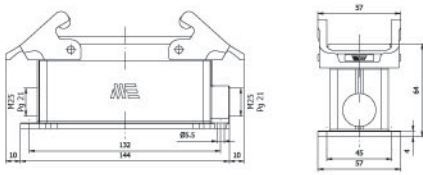

29044
29044S
MAKİNE GÖVDE
Housing (Bulkhead Mounting)

Amb. /Adet - Packing/Pcs. 10

29025
FİŞ ÇEKİRDEK (1-24)
Male Insert (1-24)

Amb. /Adet - Packing/Pcs. 25

29058
29058S
DUVAR GÖVDE
Housing (Surface Mounting)

Amb. /Adet - Packing/Pcs. 8

29178
UZATMA GÖVDE-3
Hood

Amb. /Adet - Packing/Pcs. 10

29059
29059S
DUVAR GÖVDE
(Çift Giriş)
Housing
(Surface Mounting - Two Entries)

Amb. /Adet - Packing/Pcs. 8

29179
29179S
UZATMA GÖVDE-3
(M.Contalı)
Hood (W.Locker&Seal)

Amb. /Adet
Packing/Pcs. 6

29024
PRİZ ÇEKİRDEK (1-24)
Female Insert (1-24)

Amb. /Adet - Packing/Pcs. 25

24*16A Uzatma Gövde-3
Maksimum rakor ölçüleri

29178 / 29179 / 29179S		
A	B	C
Pg 29 (1 adet)	Pg 29 (1 adet)	Pg 29 (1 adet)
Pg 29 (2 adet)	Pg 29 (2 adet)	
M 40 (1 adet)	M 32 (1 adet)	M 32 (1 adet)
M 40 (2 adet)	M 32 (2 adet)	