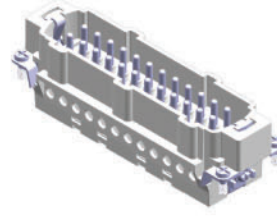

29044
29044S
MAKİNE GÖVDE
Housing (Bulkhead Mounting)

Amb. /Adet - Packing/Pcs. 10

29025
FİŞ ÇEKİRDEK (1-24)
Male Insert (1-24)

Amb. /Adet - Packing/Pcs. 25

29058
29058S
DUVAR GÖVDE
Housing (Surface Mounting)

Amb. /Adet - Packing/Pcs. 8

29178
UZATMA GÖVDE-3
Hood

Amb. /Adet - Packing/Pcs. 10

29059
29059S
DUVAR GÖVDE
(Çift Giriş)
Housing
(Surface Mounting - Two Entries)

Amb. /Adet - Packing/Pcs. 8

29179
29179S
UZATMA GÖVDE-3
(M.Contalı)
Hood (W.Locker&Seal)

Amb. /Adet
Packing/Pcs. 6

29024
PRİZ ÇEKİRDEK (1-24)
Female Insert (1-24)

Amb. /Adet - Packing/Pcs. 25

24*16A Uzatma Gövde-3
Maksimum rakor ölçüleri

29178 / 29179 / 29179S		
A	B	C
Pg 29 (1 adet)	Pg 29 (1 adet)	Pg 29 (1 adet)
Pg 29 (2 adet)	Pg 29 (2 adet)	
M 40 (1 adet)	M 32 (1 adet)	M 32 (1 adet)
M 40 (2 adet)	M 32 (2 adet)	