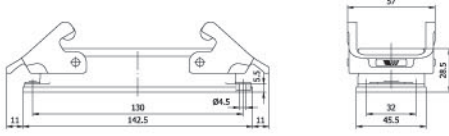

29044
29044S
MAKİNE GÖVDE
Housing (Bulkhead Mounting)

Amb. /Adet - Packing/Pcs. 10

29025
FİŞ ÇEKİRDEK (1-24)
Male Insert (1-24)

Amb. /Adet - Packing/Pcs. 25

29058
29058S
DUVAR GÖVDE
Housing (Surface Mounting)

Amb. /Adet - Packing/Pcs. 8

29178
UZATMA GÖVDE-3
Hood

Amb. /Adet - Packing/Pcs. 10

29059
29059S
DUVAR GÖVDE
(Çift Giriş)
Housing
(Surface Mounting - Two Entries)

Amb. /Adet - Packing/Pcs. 8

29179
29179S
UZATMA GÖVDE-3
(M.Contalı)
Hood (W.Locker&Seal)

Amb. /Adet
Packing/Pcs. 6

29024
PRİZ ÇEKİRDEK (1-24)
Female Insert (1-24)

Amb. /Adet - Packing/Pcs. 25

24*16A Uzatma Gövde-3
Maksimum rakor ölçüleri

29178 / 29179 / 29179S		
A	B	C
Pg 29 (1 adet)	Pg 29 (1 adet)	Pg 29 (1 adet)
Pg 29 (2 adet)	Pg 29 (2 adet)	
M 40 (1 adet)	M 32 (1 adet)	M 32 (1 adet)
M 40 (2 adet)	M 32 (2 adet)	