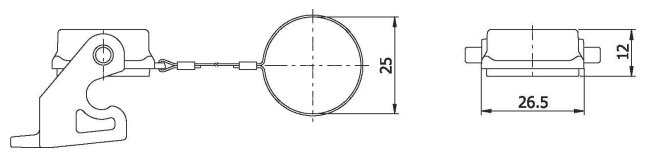

3P+E (10A)
4P+E (10A)

STOK KODU	STOK ADI	Ø
29640	Makina Priz Koruma Kapak	3.2
29643	Uzatma Priz Koruma Kapak	25

29640
PRİZ KORUMA KAPAK Cover for Female Insert

Amb. /Adet - Packing/Pcs. 250

Kapaklar (Covers)

3P+E (10A)
4P+E (10A)

29642
FİŞ KORUMA KAPAK (Mandallı) Cover for Male Insert (With Latch)

Amb. /Adet - Packing/Pcs. 125

6P+E (16A)

STOK KODU	STOK ADI	Ø
29644	Makina Gövde Koruma Kapak	5.2
29645	Uzatma Gövde Koruma Kapak	25