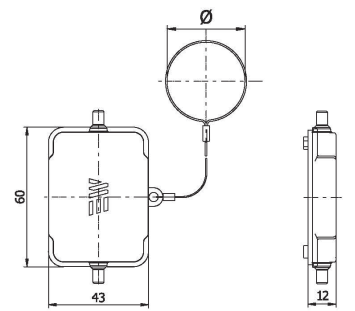

3P+E (10A)
4P+E (10A)

29642
FİŞ KORUMA KAPAK (Mandallı) Cover for Male Insert (With Latch)

Amb. /Adet - Packing/Pcs. 125

6P+E (16A)

STOK KODU	STOK ADI	Ø
29644	Makina Gövde Koruma Kapak	5.2
29645	Uzatma Gövde Koruma Kapak	25

29644
MAKİNE GÖVDE KORUMA KAPAK Cover for Housing

Amb. /Adet - Packing/Pcs. 100

6P+E (16A)

29646S
UZATMA GÖVDE KORUMA KAPAK (Mnd. Con.) Cover for Hood (W. Latch & Seal)

Amb. /Adet - Packing/Pcs. 50

10P+E (16A)