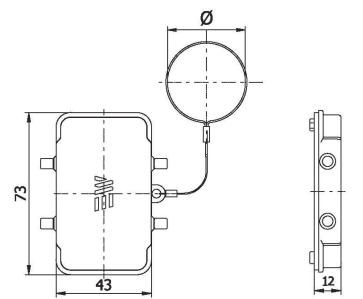

Amb. /Adet - Packing/Pcs. 75