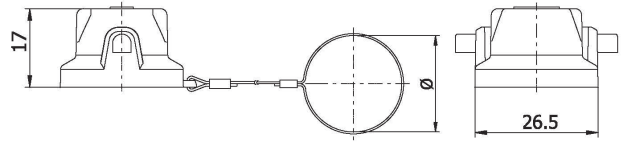

3P+E (10A)
4P+E (10A)

STOK KODU	STOK ADI	Ø
29640	Makina Priz Koruma Kapak	3.2
29643	Uzatma Priz Koruma Kapak	25

29640
PRİZ KORUMA KAPAK Cover for Female Insert

Amb. /Adet - Packing/Pcs. 250

Kapaklar (Covers)

3P+E (10A)
4P+E (10A)

29642
FİŞ KORUMA KAPAK (Mandallı) Cover for Male Insert (With Latch)

Amb. /Adet - Packing/Pcs. 125

6P+E (16A)

STOK KODU	STOK ADI	Ø
29644	Makina Gövde Koruma Kapak	5.2
29645	Uzatma Gövde Koruma Kapak	25