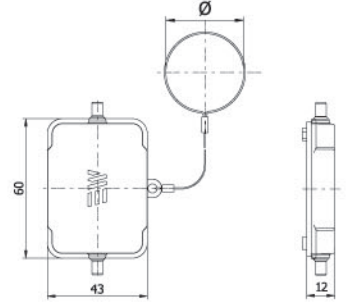

29642

FİŞ KORUMA KAPAK Cover for Male Insert

Amb. /Adet - Packing/Pcs. 125

6P+E (16A)

STOK KODU	STOK ADI	Ø
29644	Makina Gövde Koruma Kapak	5.2
29645	Uzatma Gövde Koruma Kapak	25

29644

MAKİNE GÖVDE KORUMA KAPAK Cover for Housing

Amb. /Adet - Packing/Pcs. 100

6P+E (16A)

29646

UZATMA GÖVDE KORUMA KAPAK (Mnd. Con.) Cover for Hood (W.Locker&Seal)

Amb. /Adet - Packing/Pcs. 50

10P+E (16A)

STOK KODU	STOK ADI	Ø
29650	Makina Gövde Koruma Kapak	5.2
29656	Uzatma Gövde Koruma Kapak	25