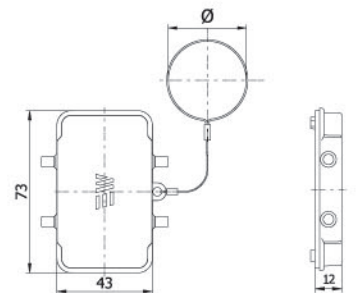

Amb. /Adet - Packing/Pcs. 100

6P+E (16A)

29646

UZATMA GÖVDE KORUMA KAPAK (Mnd. Con.) Cover for Hood (W.Locker&Seal)

Amb. /Adet - Packing/Pcs. 50

10P+E (16A)

STOK KODU	STOK ADI	Ø
29650	Makina Gövde Koruma Kapak	5.2
29656	Uzatma Gövde Koruma Kapak	25