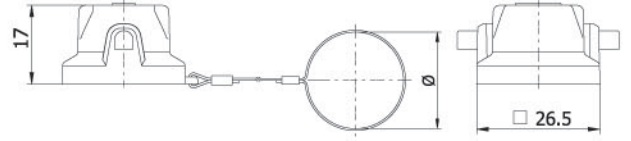

3P+E (10A)
4P+E (10A)

STOK KODU	STOK ADI	Ø
29640	Makina Priz Koruma Kapak	3.2
29643	Uzatma Priz Koruma Kapak	25

29640

PRİZ KORUMA KAPAK Cover for Female Insert

Amb. /Adet - Packing/Pcs. 250

3P+E (10A)
4P+E (10A)