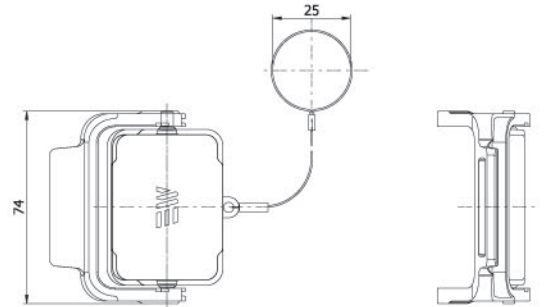

29642

FİŞ KORUMA KAPAK Cover for Male Insert

Amb. /Adet - Packing/Pcs. 125

6P+E (16A)

STOK KODU	STOK ADI	Ø
29644	Makina Gövde Koruma Kapak	5.2
29645	Uzatma Gövde Koruma Kapak	25

29644

MAKİNE GÖVDE KORUMA KAPAK Cover for Housing

Amb. /Adet - Packing/Pcs. 100

6P+E (16A)

29646

UZATMA GÖVDE KORUMA KAPAK (Mnd. Con.) Cover for Hood (W.Locker&Seal)

Amb. /Adet - Packing/Pcs. 50

10P+E (16A)

STOK KODU	STOK ADI	Ø
29650	Makina Gövde Koruma Kapak	5.2
29656	Uzatma Gövde Koruma Kapak	25