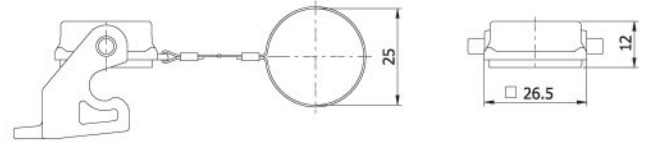

3P+E (10A)
4P+E (10A)

STOK KODU	STOK ADI	Ø
29640	Makina Priz Koruma Kapak	3.2
29643	Uzatma Priz Koruma Kapak	25

29640

PRİZ KORUMA KAPAK Cover for Female Insert

Amb. /Adet - Packing/Pcs. 250

3P+E (10A)
4P+E (10A)