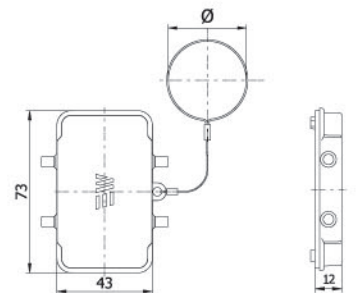

Amb. /Adet - Packing/Pcs. 100

6P+E (16A)

**29646**

UZATMA GÖVDE KORUMA KAPAK (Mnd. Con.) Cover for Hood (W.Locker&Seal)

Amb. /Adet - Packing/Pcs. 50

10P+E (16A)

STOK KODU	STOK ADI	Ø
29650	Makina Gövde Koruma Kapak	5.2
29656	Uzatma Gövde Koruma Kapak	25