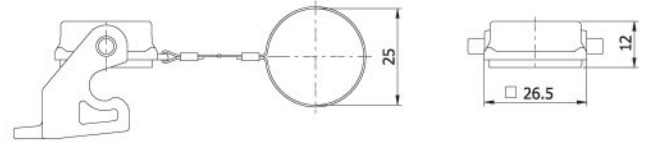

3P+E (10A)  
4P+E (10A)

STOK KODU	STOK ADI	Ø
29640	Makina Priz Koruma Kapak	3.2
29643	Uzatma Priz Koruma Kapak	25

**29640**

PRİZ KORUMA KAPAK Cover for Female Insert

Amb. /Adet - Packing/Pcs. 250

3P+E (10A)  
4P+E (10A)