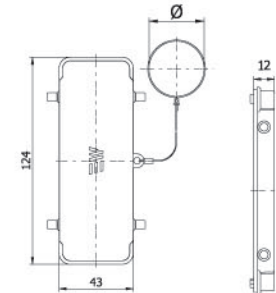

Amb. /Adet - Packing/Pcs. 40