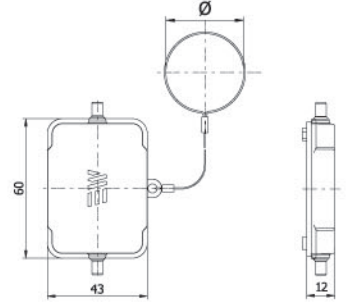

**29642**

FİŞ KORUMA KAPAK Cover for Male Insert

Amb. /Adet - Packing/Pcs. 125

6P+E (16A)

STOK KODU	STOK ADI	Ø
29644	Makina Gövde Koruma Kapak	5.2
29645	Uzatma Gövde Koruma Kapak	25

**29644**

MAKİNE GÖVDE KORUMA KAPAK Cover for Housing

Amb. /Adet - Packing/Pcs. 100

6P+E (16A)

**29646**

UZATMA GÖVDE KORUMA KAPAK (Mnd. Con.) Cover for Hood (W.Locker&Seal)

Amb. /Adet - Packing/Pcs. 50

10P+E (16A)

STOK KODU	STOK ADI	Ø
29650	Makina Gövde Koruma Kapak	5.2
29656	Uzatma Gövde Koruma Kapak	25