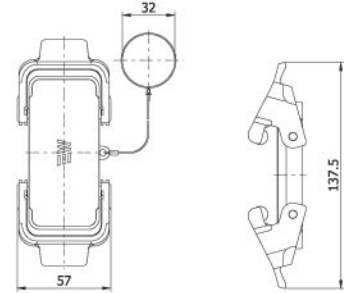

16P+E (16A)  
6P+E (35A)

STOK KODU	STOK ADI	Ø
29651	Makina Gövde Koruma Kapak	5.2
29657	Uzatma Gövde Koruma Kapak	32

**29651**

MAKİNE GÖVDE KORUMA KAPAK Cover for Housing

Amb. /Adet - Packing/Pcs. 50

16P+E (16A)  
6P+E (35A)