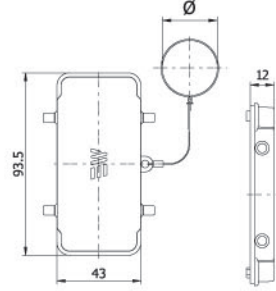

Amb. /Adet - Packing/Pcs. 50