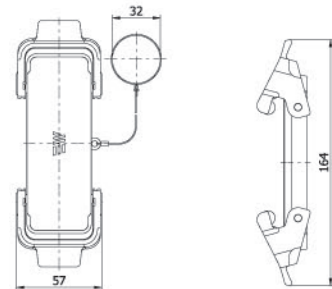

**29652**

MAKİNE GÖVDE KORUMA KAPAK Cover for Housing

Amb. /Adet - Packing/Pcs. 40

24P+E (16A)

**29655 / 29655S**

UZATMA GÖVDE KORUMA KAPAK (Mnd. Con.) Cover for Hood (W.Locker&Seal)

Amb. /Adet - Packing/Pcs. 20