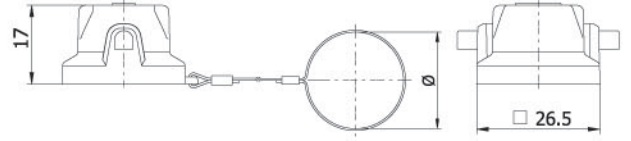

3P+E (10A)  
4P+E (10A)

STOK KODU	STOK ADI	Ø
29640	Makina Priz Koruma Kapak	3.2
29643	Uzatma Priz Koruma Kapak	25

**29640**

PRİZ KORUMA KAPAK Cover for Female Insert

Amb. /Adet - Packing/Pcs. 250

3P+E (10A)  
4P+E (10A)