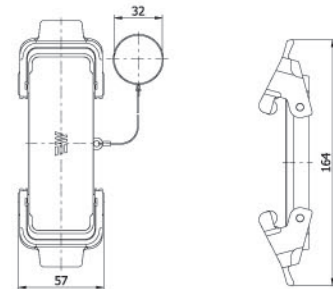

24P+E (16A)

STOK KODU	STOK ADI	Ø
29652	Makina Gövde Koruma Kapak	5.2
29658	Uzatma Gövde Koruma Kapak	32

29652

MAKİNE GÖVDE KORUMA KAPAK Cover for Housing

Amb. /Adet - Packing/Pcs. 40

24P+E (16A)

29655 / 29655S