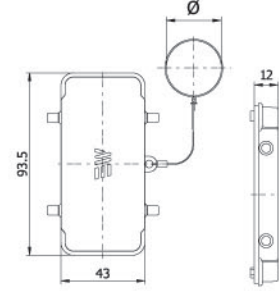

10P+E (16A)

29653 / 29653S

UZATMA GÖVDE KORUMA KAPAK (Mnd. Con.) Cover for Hood (W.Locker&Seal)

Amb. /Adet - Packing/Pcs. 30

16P+E (16A)
6P+E (35A)

STOK KODU	STOK ADI	Ø
29651	Makina Gövde Koruma Kapak	5.2
29657	Uzatma Gövde Koruma Kapak	32

29651

MAKİNE GÖVDE KORUMA KAPAK Cover for Housing

Amb. /Adet - Packing/Pcs. 50

16P+E (16A)
6P+E (35A)

29654 / 29654S

UZATMA GÖVDE KORUMA KAPAK (Mnd. Con.) Cover for Hood (W.Locker&Seal)

Amb. /Adet - Packing/Pcs. 20