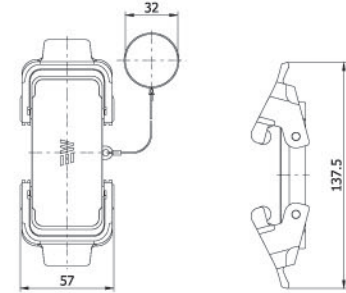

10P+E (16A)

29653 / 29653S

UZATMA GÖVDE KORUMA KAPAK (Mnd. Con.) Cover for Hood (W.Locker&Seal)

Amb. /Adet - Packing/Pcs. 30

16P+E (16A)
6P+E (35A)

STOK KODU	STOK ADI	Ø
29651	Makina Gövde Koruma Kapak	5.2
29657	Uzatma Gövde Koruma Kapak	32

29651

MAKİNE GÖVDE KORUMA KAPAK Cover for Housing

Amb. /Adet - Packing/Pcs. 50

16P+E (16A)
6P+E (35A)

29654 / 29654S

UZATMA GÖVDE KORUMA KAPAK (Mnd. Con.) Cover for Hood (W.Locker&Seal)

Amb. /Adet - Packing/Pcs. 20