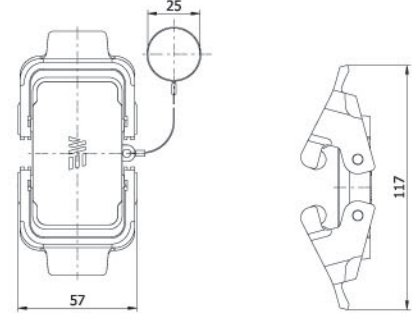

10P+E (16A)

29653 / 29653S

UZATMA GÖVDE KORUMA KAPAK (Mnd. Con.) Cover for Hood (W.Locker&Seal)

Amb. /Adet - Packing/Pcs. 30

16P+E (16A)
6P+E (35A)

STOK KODU	STOK ADI	Ø
29651	Makina Gövde Koruma Kapak	5.2
29657	Uzatma Gövde Koruma Kapak	32

29651

MAKİNE GÖVDE KORUMA KAPAK Cover for Housing

Amb. /Adet - Packing/Pcs. 50

16P+E (16A)
6P+E (35A)

29654 / 29654S

UZATMA GÖVDE KORUMA KAPAK (Mnd. Con.) Cover for Hood (W.Locker&Seal)

Amb. /Adet - Packing/Pcs. 20