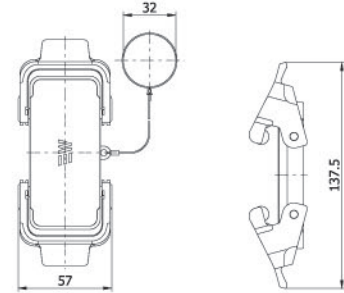

10P+E (16A)

29653 / 29653S

UZATMA GÖVDE KORUMA KAPAK (Mnd. Con.) Cover for Hood (W.Locker&Seal)

Amb. /Adet - Packing/Pcs. 30

16P+E (16A)
6P+E (35A)

STOK KODU	STOK ADI	Ø
29651	Makina Gövde Koruma Kapak	5.2
29657	Uzatma Gövde Koruma Kapak	32

29651

MAKİNE GÖVDE KORUMA KAPAK Cover for Housing

Amb. /Adet - Packing/Pcs. 50

16P+E (16A)
6P+E (35A)

29654 / 29654S

UZATMA GÖVDE KORUMA KAPAK (Mnd. Con.) Cover for Hood (W.Locker&Seal)

Amb. /Adet - Packing/Pcs. 20