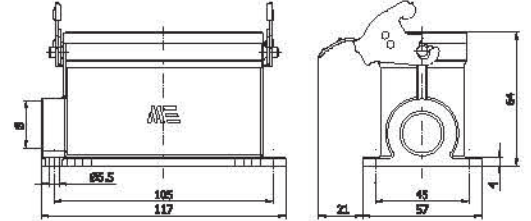

Amb. / Adet - Packing / Pcs. 10