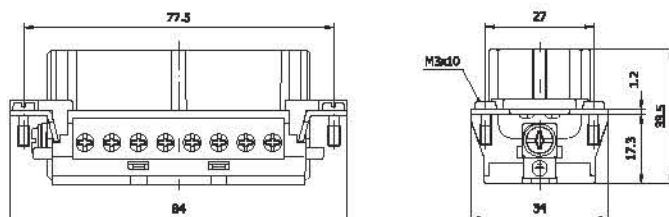

Female Insert (1-16)

Screw terminal

With wire protection

Wire: 1.0 - 2.5 mm²

Parça No. / Part No.

29022

Amb. /Adet - Packing/Pcs. 30