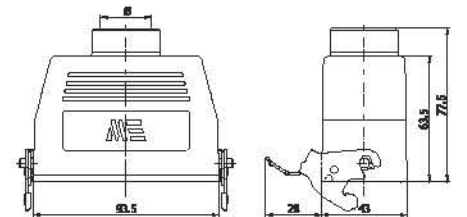

Amb. / Adet - Packing / Pcs. 8