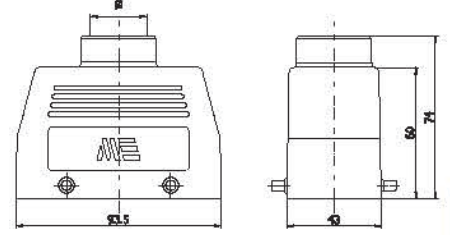

Screw terminal

With wire protection

Wire: 1.0 - 2.5 mm²

Parça No. / Part No.

29022

Amb. /Adet - Packing/Pcs. 30

UZATMA GÖVDE-1 (Üstten Girişli) / Hood (Top Entry)

Parça No. / Part No.	Malzeme / Material	Ø
29155	Alüminyum Aluminium Gri / Grey	PG 21
29155-2305		M 25
29155-0604	Alüminyum Aluminium Siyah / Black	PG 21
29155-2304		M 25