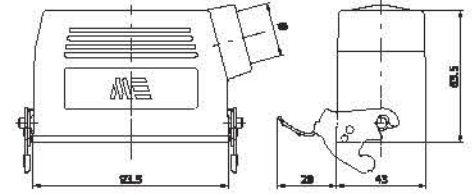

Amb. / Adet - Packing / Pcs. 8