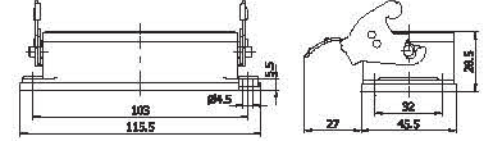

Amb. / Adet - Packing / Pcs. 12