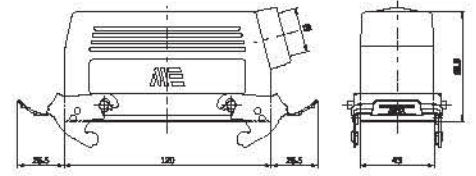

Amb. / Adet - Packing / Pcs. 8