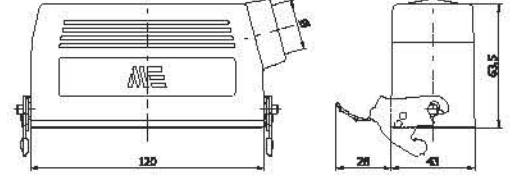

Amb. / Adet - Packing / Pcs. 8