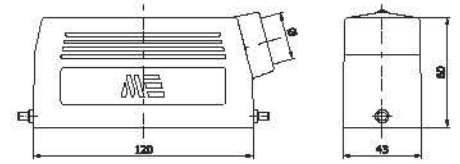

Amb. / Adet - Packing / Pcs. 10