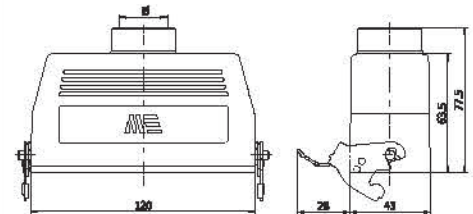

Parça No. / Part No.	Malzeme / Material	Ø
29376S	Alüminyum Aluminium Metal mandal Metal latch Gri / Grey	PG 21
29376-2305S		M 25
29376-0604S	Alüminyum Aluminium Metal mandal Metal latch Siyah / Black	PG 21
29376-2304S		M 25