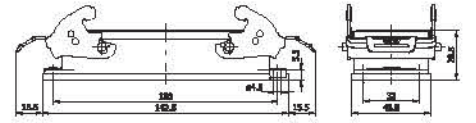

Amb. / Adet - Packing / Pcs. 10