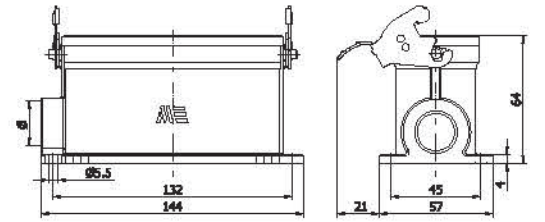

Parça No. / Part No.	Malzeme / Material	Ø
29371S	Alüminyum Aluminium Metal mandal Metal latch Gri / Grey	PG 21
29371-2305S		M 25
29371-0604S	Alüminyum Aluminium Metal mandal Metal latch Siyah / Black	PG 21
29371-2304S		M 25

Amb. / Adet - Packing / Pcs. 8