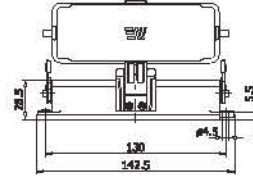

Amb. / Adet - Packing / Pcs. 10