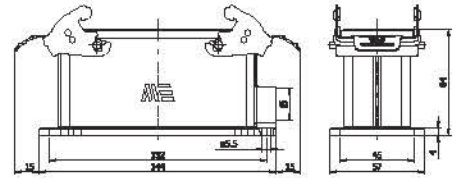

Amb. / Adet - Packing / Pcs. 8