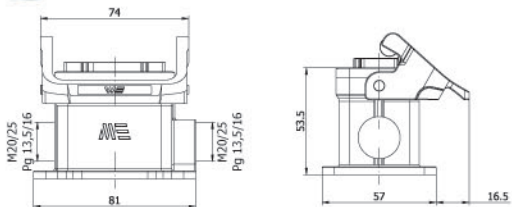

Amb. /Adet - Packing/Pcs. 10