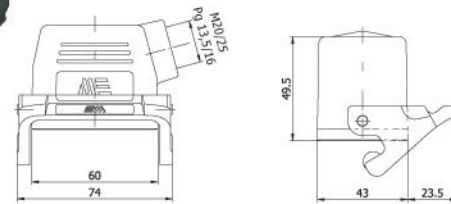

29132
UZATMA GÖVDE-2
(Yandan Girişli - M. Contalı)
Hood (Side Entry-W.Locker & Seal)

29120
PRİZ ÇEKİRDEK
Female Insert

Amb. /Adet - Packing/Pcs. 10