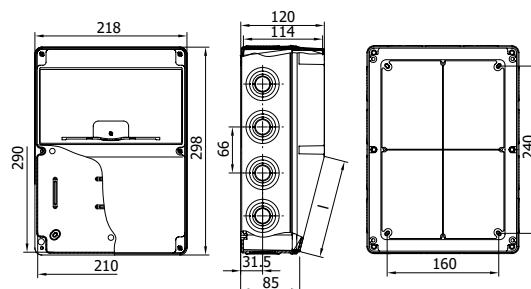

70782505

404016ST06 (2 Front) 1x16 IP44 SOCKET OUTLET

70153505

210 x 290 x 114 mm

70343505

210 x 290 x 114 mm

210 x 290 x 114 mm COMBINATION OPTIONS

70013505