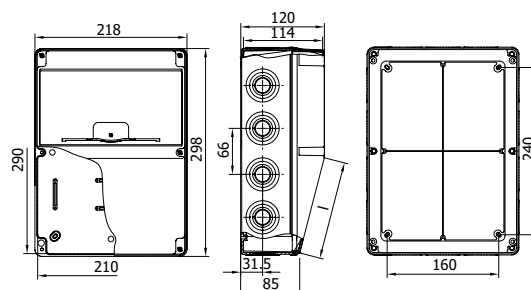

70782505

404016ST06 (2 Front) 1x16 IP44 SOCKET OUTLET

70153505

210 x 290 x 114 mm

70343505

210 x 290 x 114 mm

210 x 290 x 114 mm COMBINATION OPTIONS

70013505