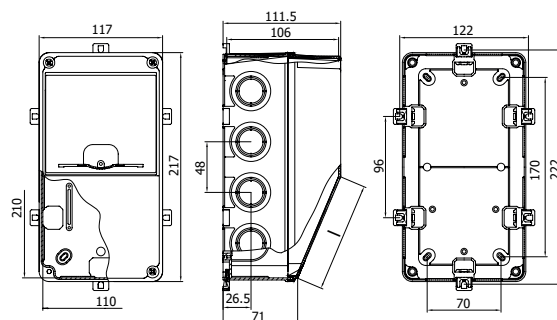

ME® / COMBINATION
COMBINATION OPTIONS

70082505
110 x 210 x 106 mm

70102505
110 x 210 x 106 mm

110 x 210 x 106 mm COMBINATION OPTIONS

70012505

406506V (1 Front) 4x16 IP44 FLANGED SOCKET STRAIGHT
404016ST06 (2 Sides) 1x16 IP44 SOCKET OUTLET