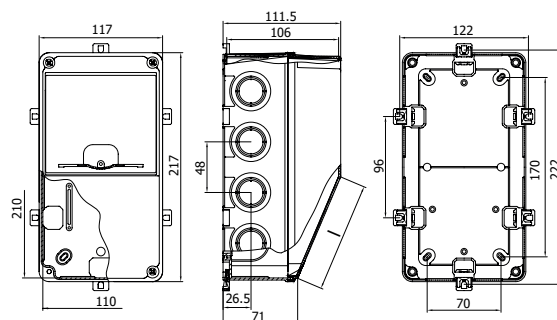

ME® / COMBINATION
COMBINATION OPTIONS

70082505
110 x 210 x 106 mm

70102505
110 x 210 x 106 mm

110 x 210 x 106 mm COMBINATION OPTIONS

70012505

406506V (1 Front) 4x16 IP44 FLANGED SOCKET STRAIGHT
404016ST06 (2 Sides) 1x16 IP44 SOCKET OUTLET